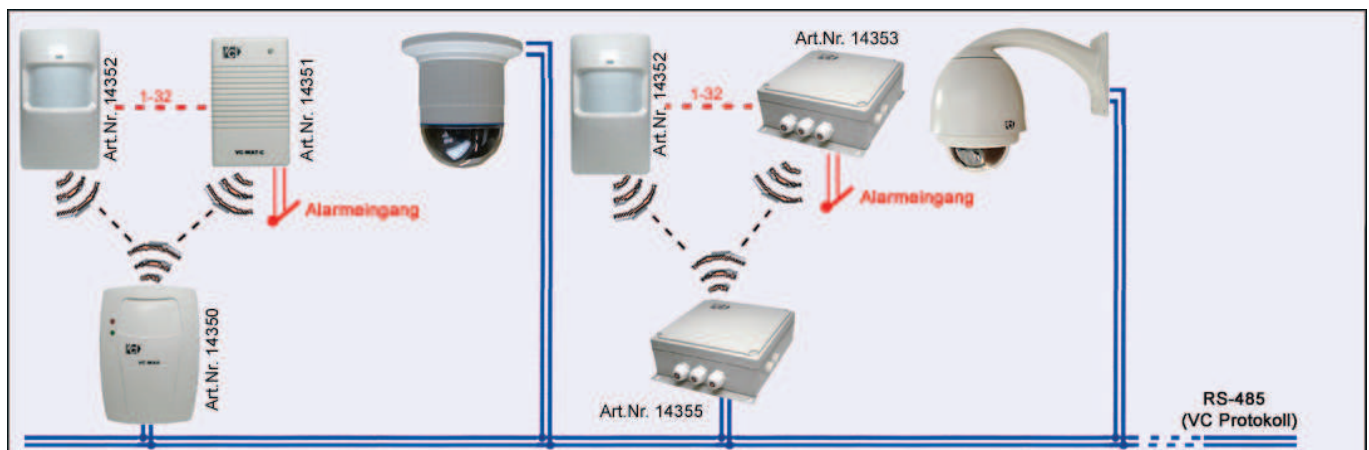

Verkaufspreisliste

Gültig ab: 01.05.2011

Empfohlene Verkaufspreise zzgl. gesetzlicher MWST

Seite 63

Art. Nr.	Matchcode	Beschreibung	Preis in EUR

Drahtlose Steuerung vorprogrammierter Positionen vom Speeddome mit Anbindung an RS485-Netzwerke

Die drahtlose RS485-Steuerung erlaubt eine montagefreundliche, gezielte Videoüberwachung z.B. durch eine Speed-Dome-Kamera ohne zusätzliche Kabelverlegung mit einer Detailerkennung von bis zu 18 Megapixeln Detailerkennung bei Echtzeitübertragung (25 Bilder/Sek.). Der Vorteil ist die präzisere und gleichzeitige Überwachung aller relevanten Punkte im Blickfeld des Speed-Domes in hervorragender Bildschärfe.

Bei Auslösung eines drahtlosen Senders fährt der Speed-Dome gezielt in den Bereich der vorprogrammierten Position. Die Entfernung zwischen Sender und Empfänger kann 100m betragen. Die drahtlose RS485-Steuerung kann gleichzeitig bis zu 1.000 Meldungen registrieren und auswerten. Die drahtlosen Empfänger sind über einen RS485-BUS mit möglichen Entfernungen von mehreren Kilometern miteinander verbunden. Die drahtlosen Sender sind entweder über einen lokalen, potentialfreien Eingangskontakt (Magnet-Türkontakt) oder über einen integrierten PIR-Melder zu aktivieren.

14350	VC-WAR-IN	Drahtloser Alarmempfänger mit RS485 port für 32 Funkalarmmeldungen (IP40) 12V DC	150,00
14355	VC-WAR-OUT	Drahtloser Alarmempfänger mit RS485 port für 32 Funkalarmmeldungen (IP65) 230V AC	180,00
14351	VC-WAT-CIN	Drahtloser Alarmsender m.potentialfreiem Alarmeingang (Schließer oder Öffner) 12V	30,00
14353	VC-WAT-COUT	Wetterfester, drahtloser Alarmsender, IP65 Alarmeingang (NC/NO potentialfrei) 230V	160,00
14352	VC-WAT-PIR	Drahtloser Alarmsender mit PIR-Melder inkl. Batterie bzw. 12V DC-Anschluß	45,00
14348	VC-WAT-PIR-DACH	Wetterfestes Schutzdach für drahtlosen Alarmsender mit PIR-Melder	25,00