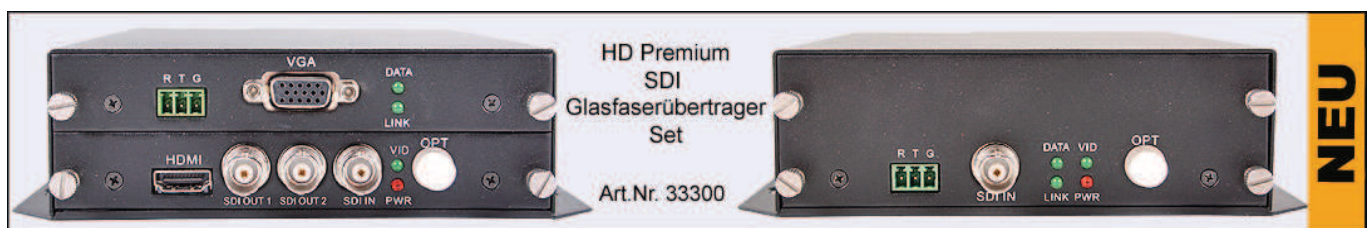

33300	VC-LWL-SDI/HDMI	SDI-Glasfaserset 720p oder 1080p Echtzeit Full HD 1920x1080, HDMI-Ausgang, VGA, RS485	5.950,00