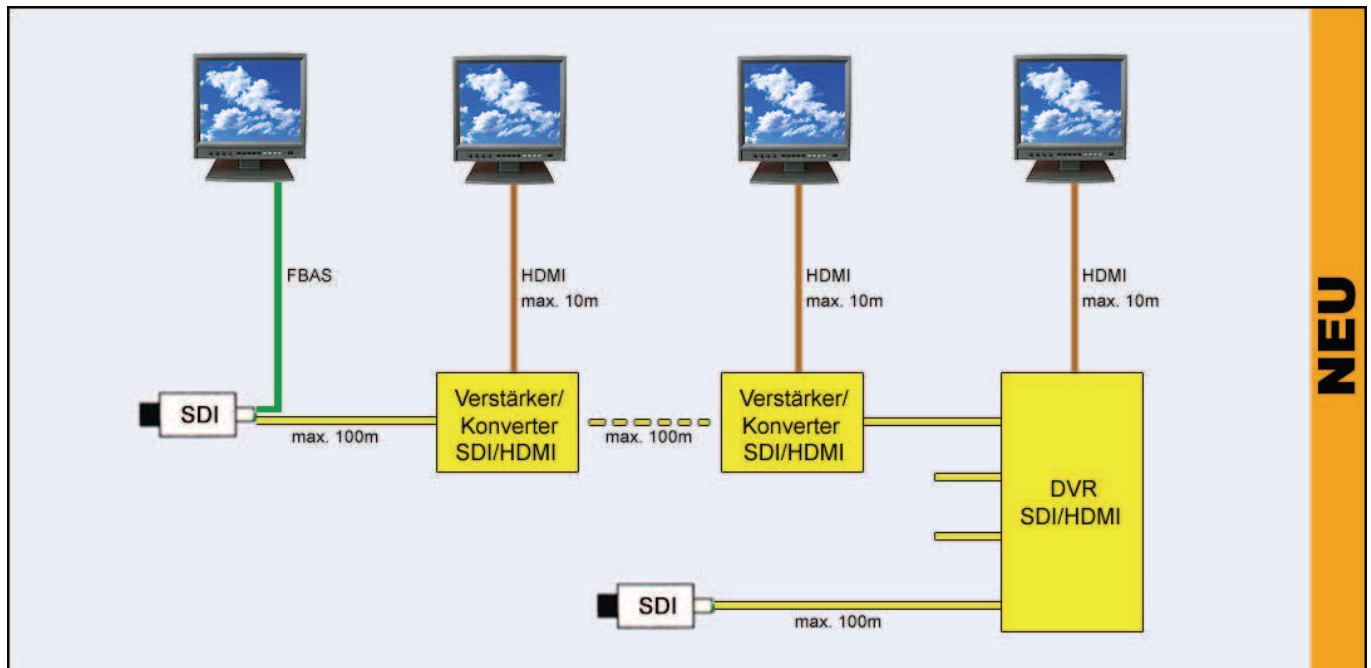

Verkaufspreisliste

Gültig ab: 01.05.2011

Empfohlene Verkaufspreise zzgl. gesetzlicher MWST

Seite 65

Art. Nr. Matchcode Beschreibung Preis in EUR

HD-Premium-CCTV-Produkte

Der neue HD-CCTV-Standard bietet höchste Bildqualität bei einfacher Installation. Die Videodaten werden nicht komprimiert. Dadurch entstehen keine Artefakte und keine Qualitätsminderung. Der Datenstrom wird nicht wie bei der IP-Technik in Pakete unterteilt, so daß es zu keinen Aussetzern oder Bildverlusten kommt. Bei der Verkabelung müssen keine komplizierten IP-Adressen eingestellt werden. Die Verkabelung erfolgt wie bei einer analogen Kamera über Koaxialkabel.

HD-SDI-Premium-Megapixel-Farbkameras im Industriedesign für den Innen- und Außenbereich

Die HD-SDI-Megapixel-Farbkameras verfügen sowohl über einen SDI-Ausgang (720p bzw. 1080p) als auch über einen FBAS-Ausgang mit einer Auflösung von über 1000TVL. Beide Ausgänge können gleichzeitig genutzt werden. Zusammen mit den Megapixel-Vario-Objektiven ist eine noch nie da gewesene, kristallscharfe Echtzeitwiedergabe ohne Komprimierung möglich.

| | | | |
|---------|-----------------|--|--------|
| 33100 | VC-SDI-13BTN | 1/3"SDI-T/N-Megapixel-Farbkam. mit 720p 1000TVL/FBAS 0,1Lux/F1,6, OSD/RS485 12V DC | 495,00 |
| 33110 | VC-SDI-2BTN | 1/3"SDI-T/N-Megapixel-Farbkam. mit 1080p 1400TVL/FBAS 0,1Lux/F1,6, OSD/RS485 12V DC | 795,00 |
| 11660.. | VC-MEGA-DC28-82 | Megapixel DC 2,8-8,2mm/F1,4-360 mit Graufilter Für 1/3"CS-mount-Kameras 32°-82° horz. | 110,00 |
| 11665.. | VC-MEGA-DC5-50 | Megapixel DC 5-50mm/F1,4-360 mit Graufilter Für 1/3"CS-mount-Kameras 5°-50° horz. | 175,00 |